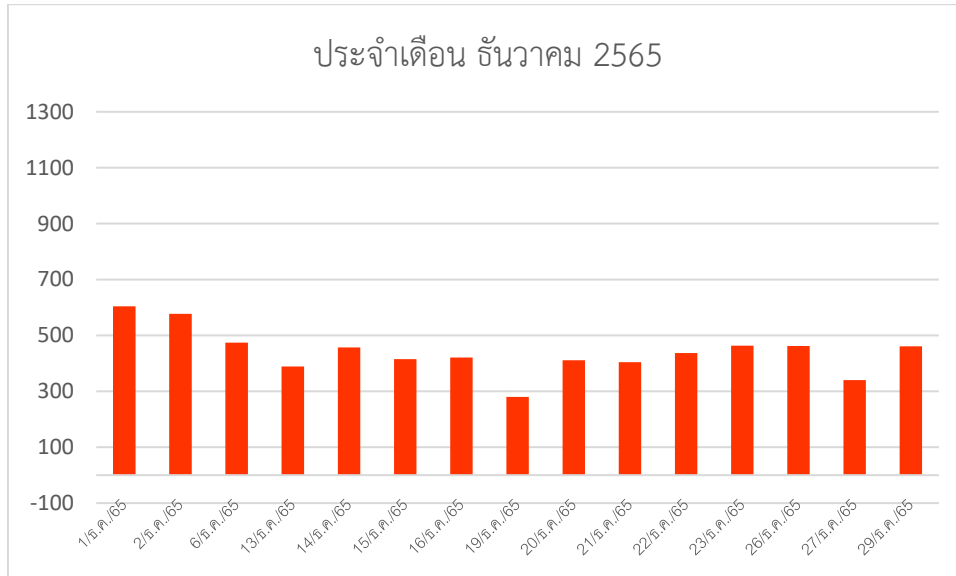

สถิติการเข้าใช้บริการสหกรณ์โรงเรียนหนองหญ้าไซวิทยา

ประจำปี ตุลาคม 2565 - มีนาคม 2566

วันเดือนปีที่ให้บริการ		จำนวนคนที่เข้าใช้บริการ (คน)	สถิติผู้ใช้ตลอดเดือน (ครั้ง)	หมายเหตุ
เดือน	วันที่			
ตุลาคม 2565	3-31	0	0	ปิดภาคเรียน
พฤศจิกายน 2565	1	316	8,525 ครั้ง	
	2	307		
	3	532		
	4	409		
	7	392		
	8	394		
	9	476		
	10	454		
	11	430		
	14	437		
	15	491		
	16	370		
	17	381		
	18	421		
	21	366		
	22	332		
	23	411		
24	384			
25	483			
28	359			
29	380			
ธันวาคม 2565	1	604	6,595 ครั้ง	
	2	577		
	6	474		
	13	389		
	14	457		
	15	415		
	16	421		
	19	280		
	20	411		

สถิติการเข้าใช้บริการสหกรณ์โรงเรียนหนองหญ้าไซวิทยา

ประจำปี ตุลาคม 2565 - มีนาคม 2566

วันเดือนปีที่ให้บริการ		จำนวนคนที่เข้าใช้บริการ (คน)	สถิติผู้ใช้ตลอดเดือน (ครั้ง)	หมายเหตุ
เดือน	วันที่			
	21	404		
	22	437		
	23	463		
	26	462		
	27	340		
	29	461		
มกราคม 2566	3	163	5,681 ครั้ง	
	4	260		
	5	156		
	6	266		
	9	261		
	10	277		
	11	362		
	12	409		
	13	288		
	17	219		
	18	294		
	19	376		
	20	135		
	23	395		
	24	290		
	25	253		
	26	364		
	27	261		
30	334			
31	318			
	1	256		
	2	335		
	6	326		
	7	236		
	8	345		

สถิติการเข้าใช้บริการสหกรณ์โรงเรียนหนองหญ้าไซวิทยา

ประจำปี ตุลาคม 2565 - มีนาคม 2566

วันเดือนปีที่ให้บริการ		จำนวนคนที่เข้าใช้บริการ (คน)	สถิติผู้ใช้ตลอดเดือน (ครั้ง)	หมายเหตุ
เดือน	วันที่			
กุมภาพันธ์ 2566	9	343	5,999 ครั้ง	
	10	523		
	13	428		
	14	385		
	15	257		
	16	373		
	17	395		
	20	181		
	21	363		
	22	283		
	23	221		
	24	106		
	27	98		
	28	545		
มีนาคม 2566	1	76	102	
	2	22		
	3	2		ปิดภาคเรียน
	7	2		ปิดภาคเรียน

แผนภูมิแสดงสถิติการเข้าใช้บริการสหกรณ์โรงเรียนหนองหญ้าไซวิทยา  
สถิติการเข้าใช้บริการสหกรณ์โรงเรียนหนองหญ้าไซวิทยา  
ประจำปี ตุลาคม 2565 - มีนาคม 2566

แผนภูมิแสดงสถิติการเข้าใช้บริการสหกรณ์โรงเรียนหนองหญ้าไซวิทยา  
สถิติการเข้าใช้บริการสหกรณ์โรงเรียนหนองหญ้าไซวิทยา  
ประจำปี ตุลาคม 2565 - มีนาคม 2566