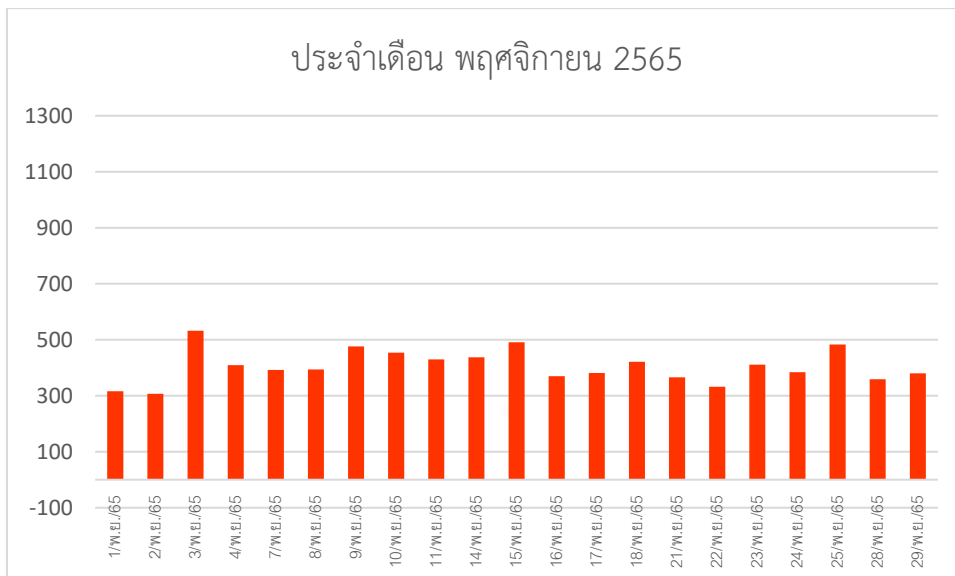

สถิติการเข้าใช้บริการสหกรณ์โรงเรียนหนองหญ้าไซวิทยา

ประจำปี ตุลาคม 2565 - มีนาคม 2566

วันเดือนปีที่ให้บริการ		จำนวนคนที่เข้าใช้บริการ (คน)	สถิติผู้ใช้ตลอดเดือน (ครั้ง)	หมายเหตุ
เดือน	วันที่			
ตุลาคม 2565	3-31	0	0	ปิดภาคเรียน
พฤศจิกายน 2565	1	316	8,525 ครั้ง	
	2	307		
	3	532		
	4	409		
	7	392		
	8	394		
	9	476		
	10	454		
	11	430		
	14	437		
	15	491		
	16	370		
	17	381		
	18	421		
	21	366		
	22	332		
	23	411		
24	384			
25	483			
28	359			
29	380			
ธันวาคม 2565	1	604	6,595 ครั้ง	
	2	577		
	6	474		
	13	389		
	14	457		
	15	415		
	16	421		
	19	280		
	20	411		

สถิติการเข้าใช้บริการสหกรณ์โรงเรียนหนองหญ้าไซวิทยา

ประจำปี ตุลาคม 2565 - มีนาคม 2566

วันเดือนปีที่ให้บริการ		จำนวนคนที่เข้าใช้บริการ (คน)	สถิติผู้ใช้ตลอดเดือน (ครั้ง)	หมายเหตุ
เดือน	วันที่			
	21	404		
	22	437		
	23	463		
	26	462		
	27	340		
	29	461		
มกราคม 2566	3	163	5,681 ครั้ง	
	4	260		
	5	156		
	6	266		
	9	261		
	10	277		
	11	362		
	12	409		
	13	288		
	17	219		
	18	294		
	19	376		
	20	135		
	23	395		
	24	290		
	25	253		
	26	364		
	27	261		
30	334			
31	318			
	1	256		
	2	335		
	6	326		
	7	236		
	8	345		

สถิติการเข้าใช้บริการสหกรณ์โรงเรียนหนองหญ้าไซวิทยา

ประจำปี ตุลาคม 2565 - มีนาคม 2566

วันเดือนปีที่ให้บริการ		จำนวนคนที่เข้าใช้บริการ (คน)	สถิติผู้ใช้ตลอดเดือน (ครั้ง)	หมายเหตุ
เดือน	วันที่			
กุมภาพันธ์ 2566	9	343	5,999 ครั้ง	
	10	523		
	13	428		
	14	385		
	15	257		
	16	373		
	17	395		
	20	181		
	21	363		
	22	283		
	23	221		
	24	106		
	27	98		
	28	545		
มีนาคม 2566	1	76	102	
	2	22		
	3	2		ปิดภาคเรียน
	7	2		ปิดภาคเรียน

แผนภูมิแสดงสถิติการเข้าใช้บริการสหกรณ์โรงเรียนหนองหญ้าไซวิทยา  
สถิติการเข้าใช้บริการสหกรณ์โรงเรียนหนองหญ้าไซวิทยา  
ประจำปี ตุลาคม 2565 - มีนาคม 2566

แผนภูมิแสดงสถิติการเข้าใช้บริการสหกรณ์โรงเรียนหนองหญ้าไซวิทยา  
สถิติการเข้าใช้บริการสหกรณ์โรงเรียนหนองหญ้าไซวิทยา  
ประจำปี ตุลาคม 2565 - มีนาคม 2566