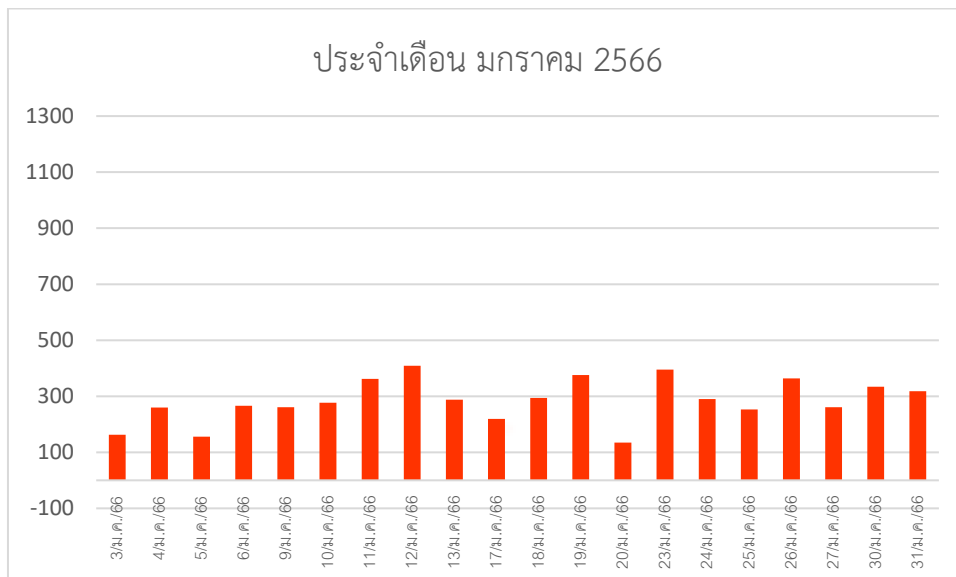

สถิติการเข้าใช้บริการสหกรณ์โรงเรียนหนองหญ้าไซวิทยา

ประจำปี ตุลาคม 2565 - มีนาคม 2566

วันเดือนปีที่ให้บริการ		จำนวนคนที่เข้าใช้บริการ (คน)	สถิติผู้ใช้ตลอดเดือน (ครั้ง)	หมายเหตุ
เดือน	วันที่			
ตุลาคม 2565	3-31	0	0	ปิดภาคเรียน
พฤศจิกายน 2565	1	316	8,525 ครั้ง	
	2	307		
	3	532		
	4	409		
	7	392		
	8	394		
	9	476		
	10	454		
	11	430		
	14	437		
	15	491		
	16	370		
	17	381		
	18	421		
	21	366		
	22	332		
	23	411		
24	384			
25	483			
28	359			
29	380			
ธันวาคม 2565	1	604	6,595 ครั้ง	
	2	577		
	6	474		
	13	389		
	14	457		
	15	415		
	16	421		
	19	280		
	20	411		

สถิติการเข้าใช้บริการสหกรณ์โรงเรียนหนองหญ้าไซวิทยา

ประจำปี ตุลาคม 2565 - มีนาคม 2566

วันเดือนปีที่ให้บริการ		จำนวนคนที่เข้าใช้บริการ (คน)	สถิติผู้ใช้ตลอดเดือน (ครั้ง)	หมายเหตุ
เดือน	วันที่			
	21	404		
	22	437		
	23	463		
	26	462		
	27	340		
	29	461		
มกราคม 2566	3	163	5,681 ครั้ง	
	4	260		
	5	156		
	6	266		
	9	261		
	10	277		
	11	362		
	12	409		
	13	288		
	17	219		
	18	294		
	19	376		
	20	135		
	23	395		
	24	290		
	25	253		
	26	364		
	27	261		
30	334			
31	318			
	1	256		
	2	335		
	6	326		
	7	236		
	8	345		

สถิติการเข้าใช้บริการสหกรณ์โรงเรียนหนองหญ้าไซวิทยา

ประจำปี ตุลาคม 2565 - มีนาคม 2566

วันเดือนปีที่ให้บริการ		จำนวนคนที่เข้าใช้บริการ (คน)	สถิติผู้ใช้ตลอดเดือน (ครั้ง)	หมายเหตุ
เดือน	วันที่			
กุมภาพันธ์ 2566	9	343	5,999 ครั้ง	
	10	523		
	13	428		
	14	385		
	15	257		
	16	373		
	17	395		
	20	181		
	21	363		
	22	283		
	23	221		
	24	106		
	27	98		
	28	545		
มีนาคม 2566	1	76	102	
	2	22		
	3	2		ปิดภาคเรียน
	7	2		ปิดภาคเรียน

แผนภูมิแสดงสถิติการเข้าใช้บริการสหกรณ์โรงเรียนหนองหญ้าไซวิทยา  
สถิติการเข้าใช้บริการสหกรณ์โรงเรียนหนองหญ้าไซวิทยา  
ประจำปี ตุลาคม 2565 - มีนาคม 2566

แผนภูมิแสดงสถิติการเข้าใช้บริการสหกรณ์โรงเรียนหนองหญ้าไซวิทยา  
สถิติการเข้าใช้บริการสหกรณ์โรงเรียนหนองหญ้าไซวิทยา  
ประจำปี ตุลาคม 2565 - มีนาคม 2566